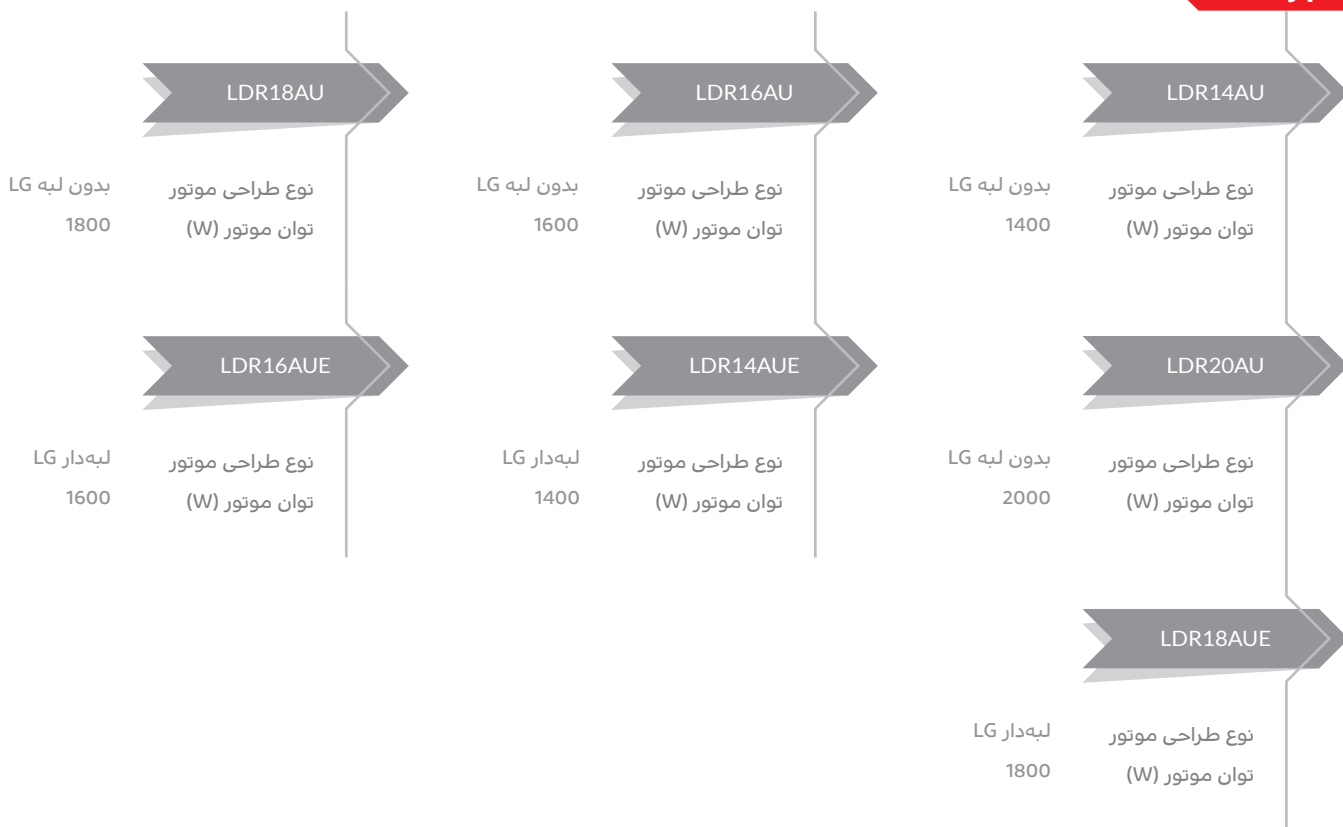

سیم پیچ آلومینیومی LG Type